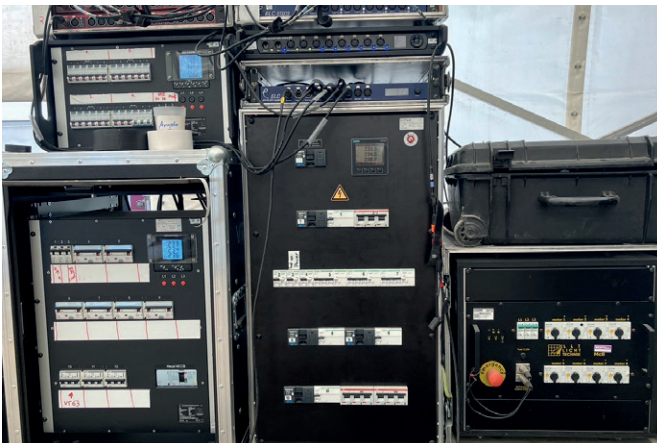

Energie, die rockt: Das Brienersee Rockfestival setzt auf GIFAS-Equipment

Reibungsloser Ablauf dank zuverlässiger Stromversorgung

Kunde/Installateur:	energiecheck bern ag, 3856 Brienzwiler
Vorgabe:	Stromversorgung mit Verbrauchsmessung
Lösung:	Case/Rack 19" 400A fahrbar
Artikel:	Art.-Nr. 252969
Stückzahl:	1
Bestückung:	Steckdosen CH- und CEE-Norm, Hochstromsteckverbindung PowerSAFE, Stromwandler, Multimessgerät, Absicherung
Einsatzgebiete:	Medien- und Unterhaltungstechnik: Eventlocations (Musik, Theater)

Ausgangslage

Um beim Brienersee Rockfestival sowohl den Stromverbrauch im Blick zu behalten als auch die angeschlossenen Verbraucher sicher zu überwachen, kommt nun unter anderem auch ein mobil einsetzbares Case von GIFAS zum Einsatz. Ausgestattet mit einem leistungsfähigen Multimessgerät, garantiert es einen reibungslosen Ablauf und präzise Daten – perfekt abgestimmt auf die Anforderungen eines anspruchsvollen Events. So bleibt die Energie, wo sie hingehört: in der Musik und bei unvergesslichen Momenten.

Kundennutzen

- unkomplizierte Installation/Inbetriebnahme
- niedrige Installationskosten, schnelle Amortisation
- praktisches Handling (fahrbar)
- messbarer Energieverbrauch
- Funktionsüberwachung

V 0225